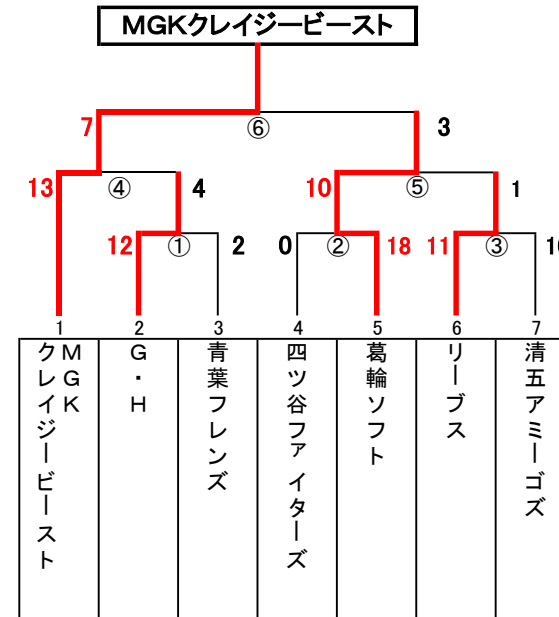

第48回 春季ソフトボール大会対戦表

相模原市ソフトボール協会

男子1部(C)

男子2部(D)

男子3部(E)

壮年・実年(H)