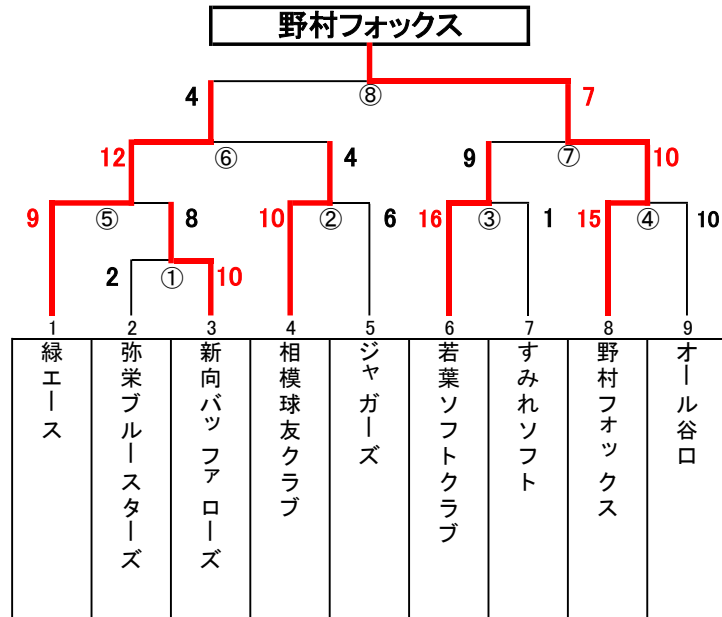

第48回 春季ソフトボール大会対戦表

相模原市ソフトボール協会

男子1部(C)

男子2部(D)

男子3部(E)

壮年・実年(H)