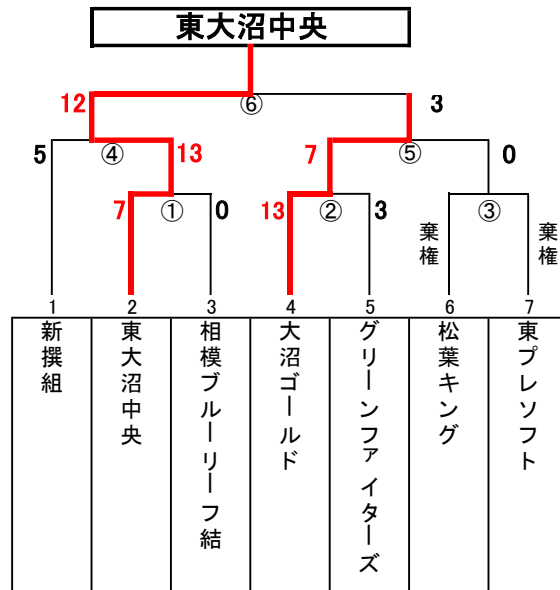

第48回 春季ソフトボール大会対戦表

相模原市ソフトボール協会

男子1部(C)

男子2部(D)

男子3部(E)

壮年・実年(H)