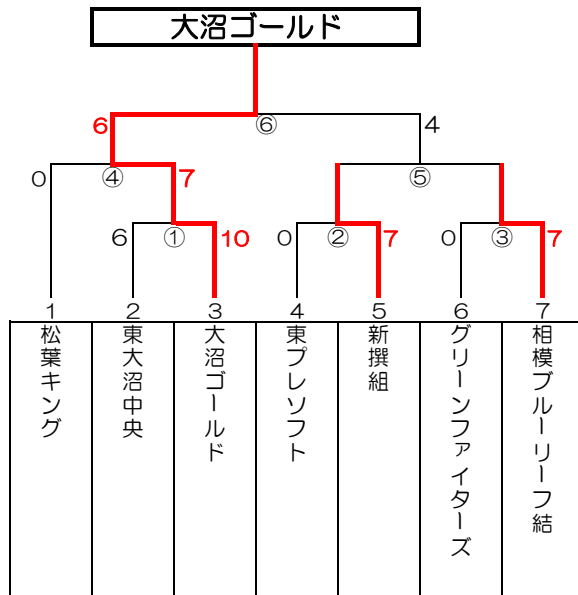

第48回 夏季ソフトボール大会対戦表

相模原市ソフトボール協会

男子1部 (C)

男子2部 (D)

男子3部 (E)

壮年・実年 (H)