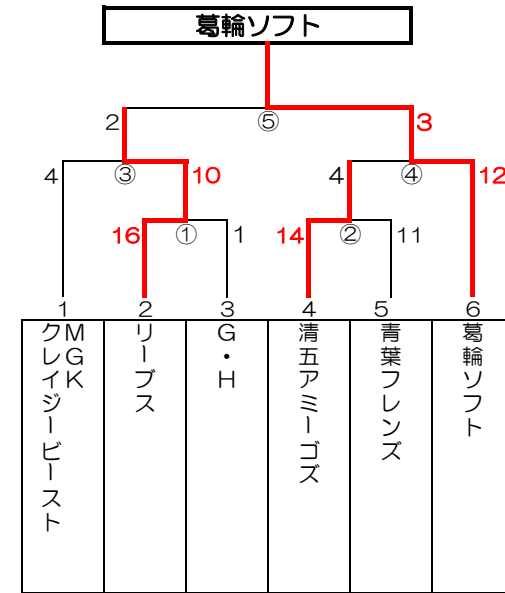

第48回 夏季ソフトボール大会対戦表

相模原市ソフトボール協会

男子1部 (C)

男子2部 (D)

男子3部 (E)

壮年・実年 (H)