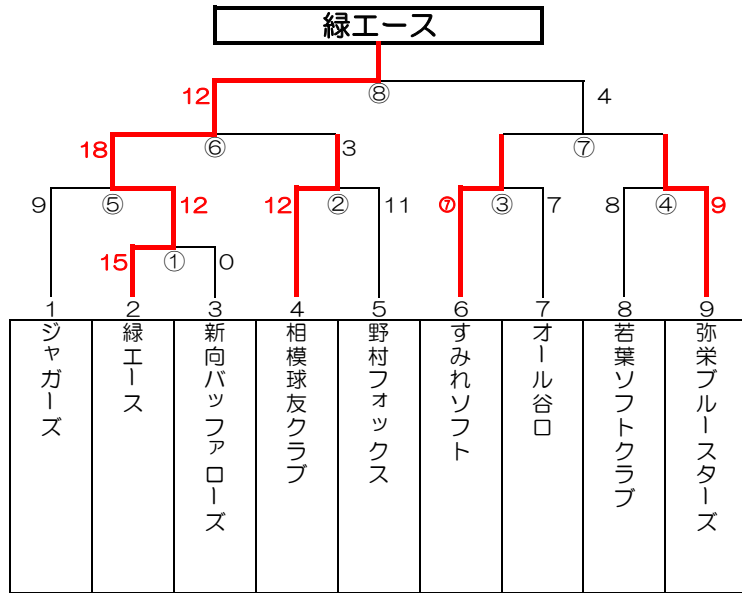

第48回 夏季ソフトボール大会対戦表

相模原市ソフトボール協会

男子1部 (C)

男子2部 (D)

男子3部 (E)

壮年・実年 (H)