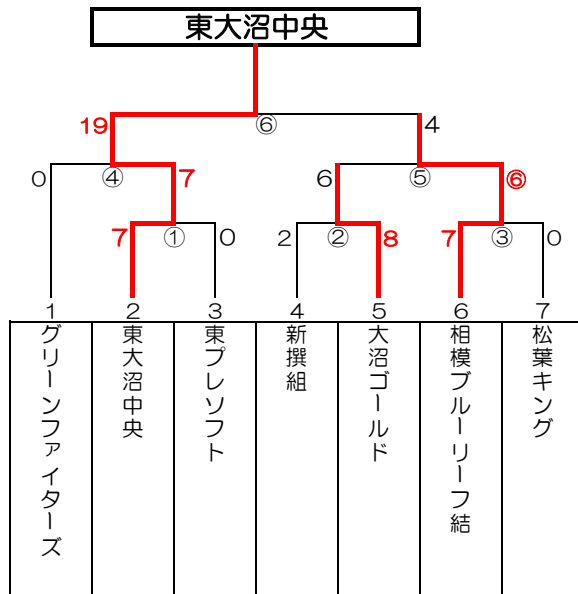

第48回 秋季ソフトボール大会対戦表

相模原市ソフトボール協会

男子1部 (C)

男子2部 (D)

男子3部 (E)

壮年・実年 (H)