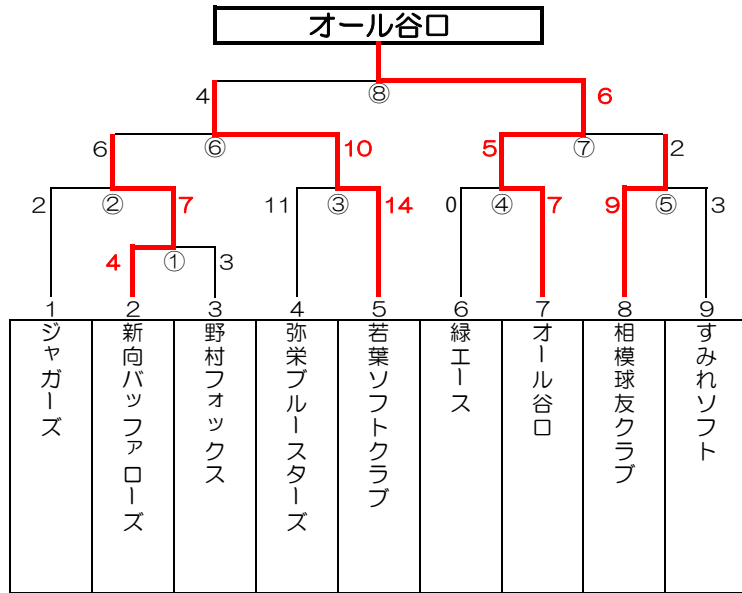

第48回 秋季ソフトボール大会対戦表

相模原市ソフトボール協会

男子1部 (C)

男子2部 (D)

男子3部 (E)

壮年・実年 (H)