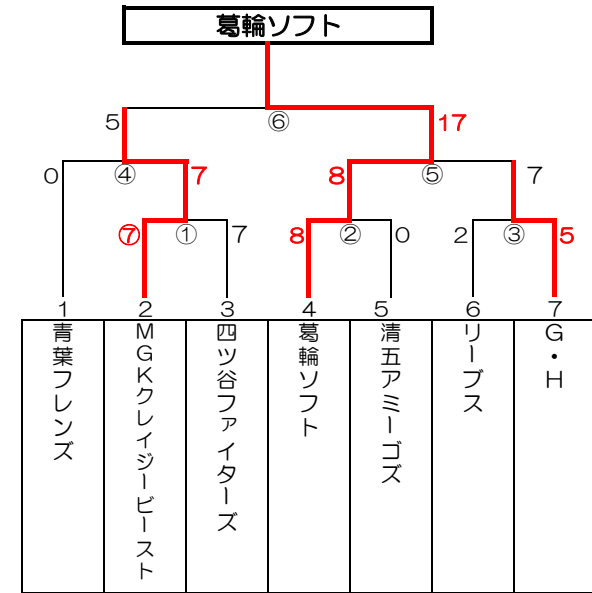

第48回 秋季ソフトボール大会対戦表

相模原市ソフトボール協会

男子1部 (C)

男子2部 (D)

男子3部 (E)

壮年・実年 (H)